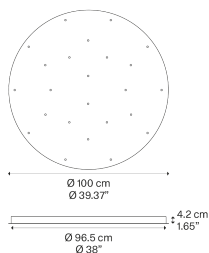

Круглое кластерное крепление Модель 24 Lights

Круглое кластерное крепление (*Round Cluster System*) от Lodes – это система для крепления подвесных светильников к потолку. Это декоративный элемент с переменным, но заранее определенным количеством отверстий для создания кластеров из довольно компактных светильников в зависимости от типа помещения и потолка.

24 Lights

Система

Cluster System

Оправа: Metal

Code

☐ Matte White - 9010

R04L24 1000

☐ Matte Black - 9005

R04L24 2000

Вес нетто: 23.50 kg

Количество упаковок: 1

CE

IP20

Варианты Круглое кластерное крепление

3 Lights

5 Lights

7 Lights

9 Lights

14 Lights